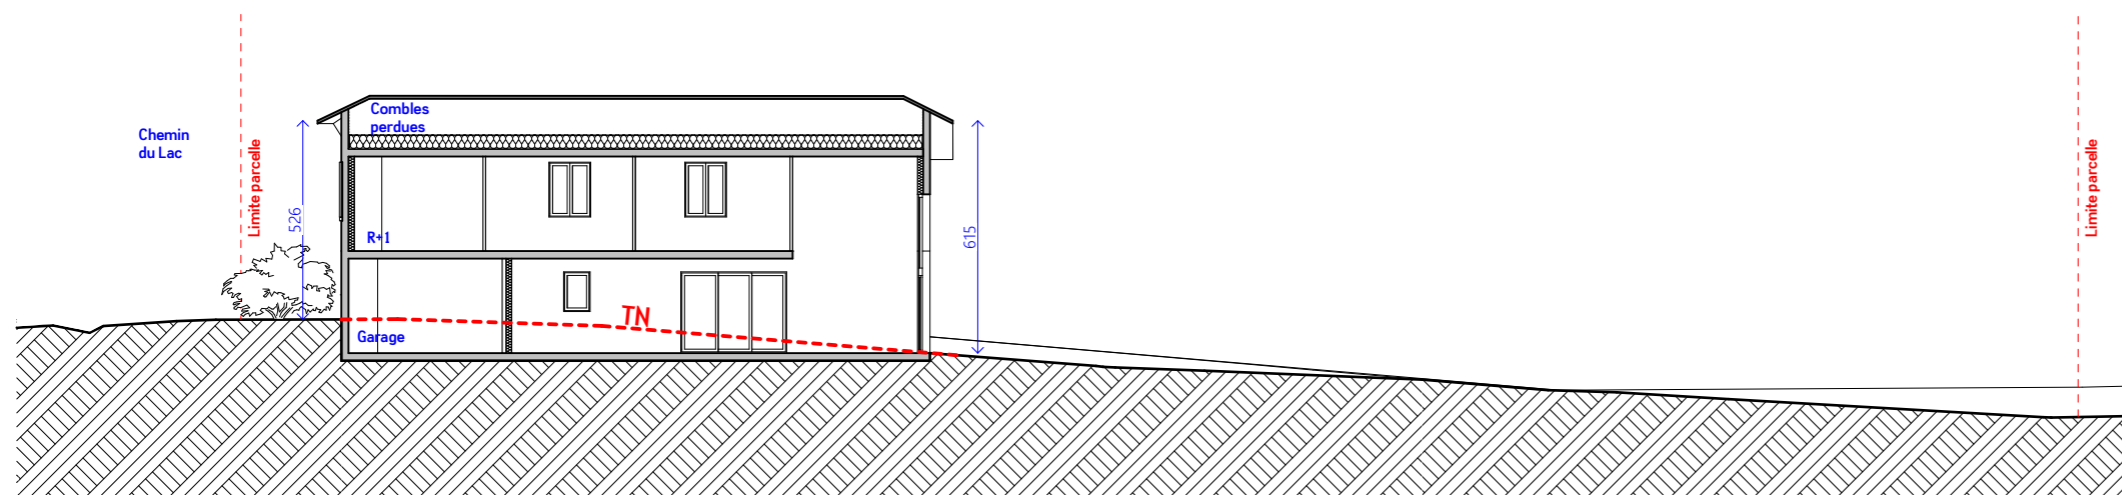

Coupe 1

Coupe 2

Coupe 3

Signature Maître d'Ouvrage	Signature Architecte <i>[Signature]</i>
----------------------------	--

PC

PC 3 - Plan en coupe

Echelle
1:200,
1:500

Construction de 4 maisons
Lieux-dit Chabeaudière
38160 Saint Antoine l'Abbaye