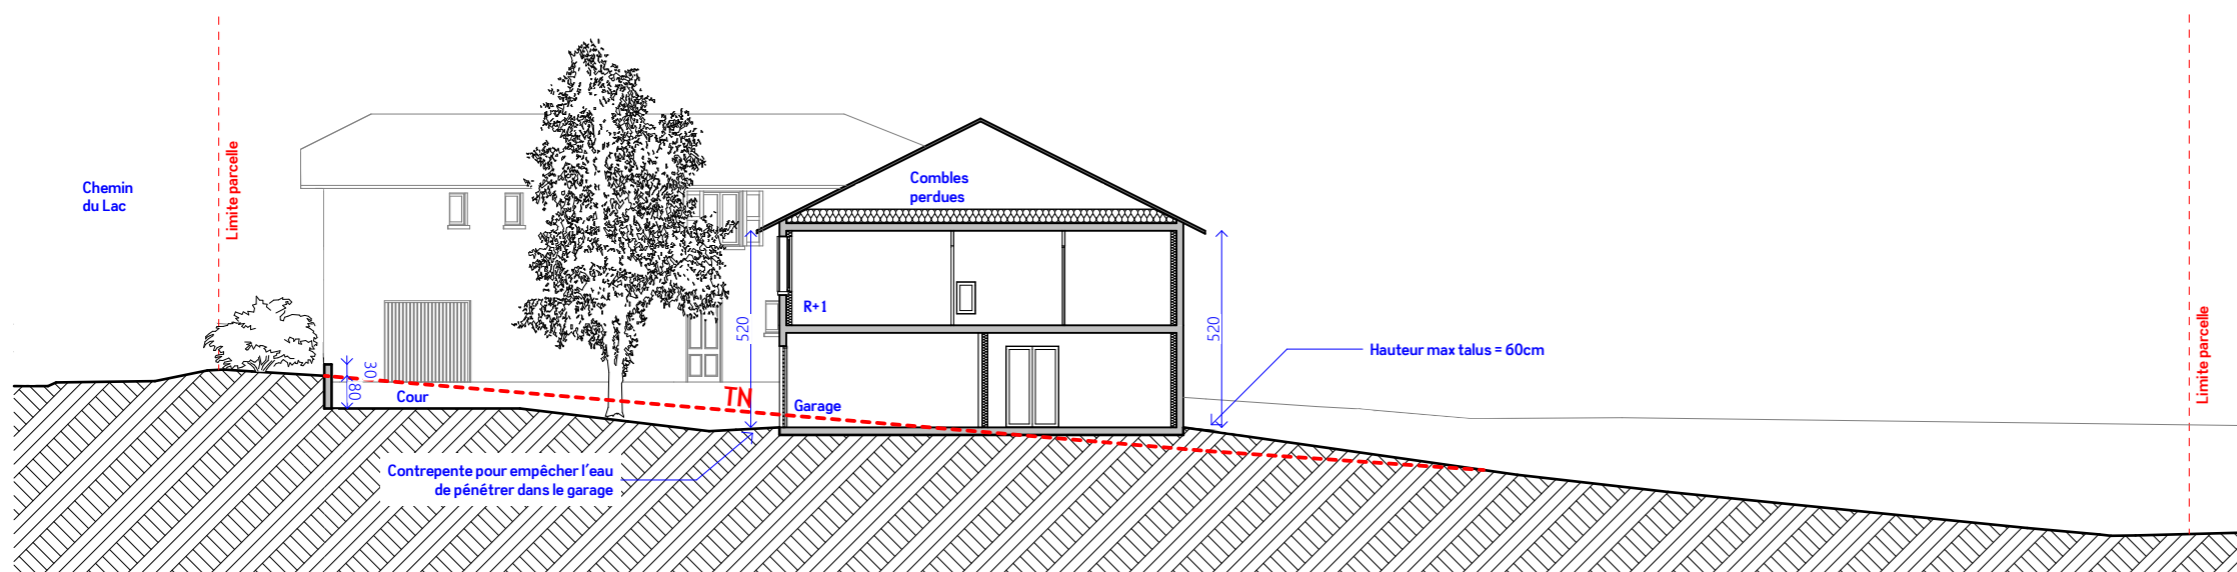

Coupe 1

Coupe 2

Coupe 3

Signature Maître d'Ouvrage	Signature Architecte <i>[Signature]</i>
----------------------------	--

PC

PC 3 - Plan en coupe

Echelle
1:200,
1:500

Construction de 4 maisons
Lieux-dit Chabeaudière
38160 Saint Antoine l'Abbaye