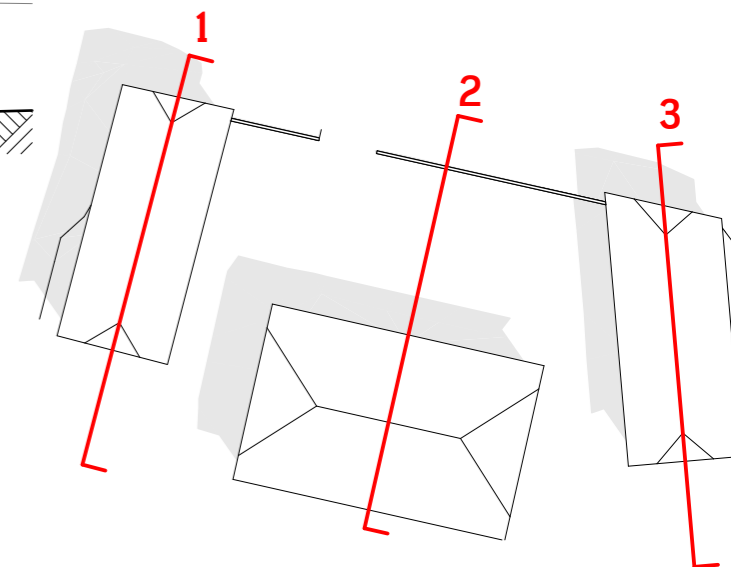

Coupe 1

Coupe 2

Coupe 3

Signature Maître d'Ouvrage	Signature Architecte <i>[Signature]</i>
----------------------------	--

PC

PC 3 - Plan en coupe

Echelle
1:200,
1:500

Construction de 4 maisons
Lieux-dit Chabeaudière
38160 Saint Antoine l'Abbaye